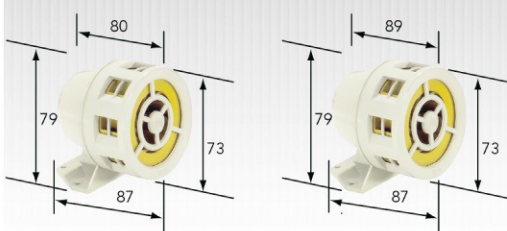

Small size, exceptional acoustic performance and minimum power consumption are the main features of the sirens Miniwatt. Indispensable wherever they require excellent sonic performance and secure and the possibility of having to hide the siren. Finds its ideal application in alarm systems, control panels, emergency signals in general. The version with bracket is suitable for wall mounting.

Pequeño tamaño, rendimiento acústico excepcional y mínimo consumo de energía son las principales características de la Miniwatt sirenas. Indispensable dondequiera que requieren un excelente rendimiento sónico y seguro y la posibilidad de tener que ocultar la sirena. Encuentra su aplicación ideal en sistemas de alarma, paneles de control, señales de emergencia en general. La versión con soporte es adecuado para montaje en pared

Kleine Größe, außergewöhnliche akustische Leistung und minimalen Stromverbrauch sind die wichtigsten Merkmale der Sirenen Miniwatt. Überall dort, wo sie eine hervorragende Klangqualität und sicher und der Möglichkeit, um die Sirene zu verstecken müssen. Findet ihre ideale Anwendung in Alarmanlagen, Bedienfelder, Notsignale im Allgemeinen. Die Version mit Halterung ist für die Wandmontage geeignet.

Quote di ingombro in mm
Share space in mm