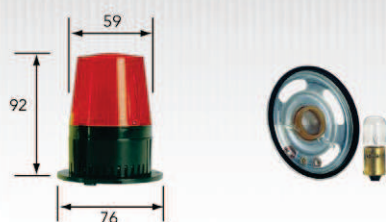

Questo prodotto ha la caratteristica di produrre contemporaneamente sia un segnale visivo sia un segnale acustico. Potenza sonora 90/93 dB a 1 metro.
Ha un ingombro di circa 10 centimetri.
Adatto ad installazioni su macchinari, porte, officine ma anche piccoli spazi.

This product has the feature to produce at the same time both a visual and acoustic signal. Sound power level 90/93 dB at 1 meter.
It has a footprint of about 10 cm.
Suitable for installation in machines, doors, garages but also small spaces.

Este producto tiene la característica de producir simultáneamente tanto una señal visual es una señal acústica.
Nivel de potencia sonora 90/93 dB a 1 metro.
Tiene un tamaño de unos 10 cm.
Conveniente para la instalación en las máquinas, puertas, garajes, sino también espacios pequeños.

Dieses Produkt hat die Funktion, um gleichzeitig sowohl ein visuelles Signal ein akustisches Signal.
Schalleistungspegel 90/93 dB bei 1 Meter.
Es hat eine Grundfläche von etwa 10 cm.
Geeignet für den Einbau in Maschinen, Türen, Garagen, sondern auch kleine Räume.

Quote di ingombro in mm

Share space in mm