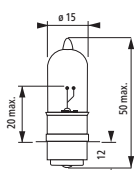

D2R

F

S3

M5
(P15d-25-1)

M5
(P15d-25-3)

M5
(BA20d)

Casquillos (IEC 60061-1)

Lumileds Germany GmbH