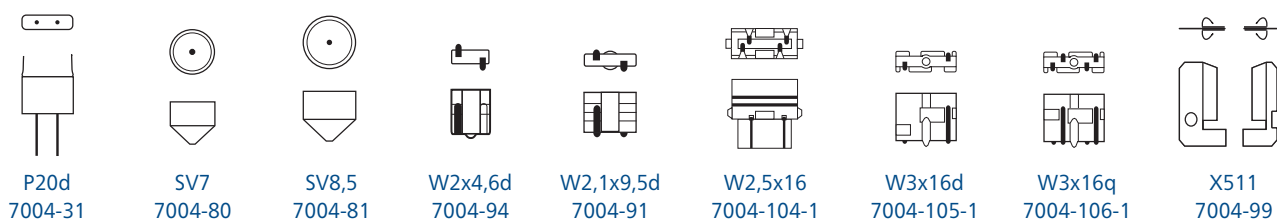

D2R

F

S3

M5
(P15d-25-1)

M5
(P15d-25-3)

M5
(BA20d)

Casquillos (IEC 60061-1)

Lumileds Germany GmbH