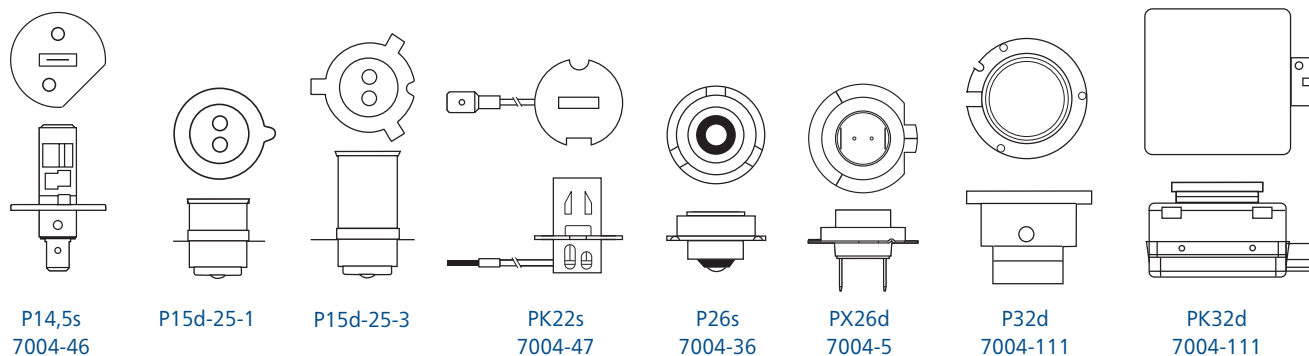

D2R

F

S3

M5
(P15d-25-1)

M5
(P15d-25-3)

M5
(BA20d)

Casquillos (IEC 60061-1)

Lumileds Germany GmbH