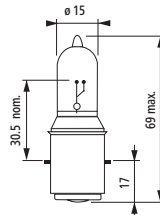

D2R

F

S3

M5
(P15d-25-1)

M5
(P15d-25-3)

M5
(BA20d)

Casquillos (IEC 60061-1)

Lumileds Germany GmbH