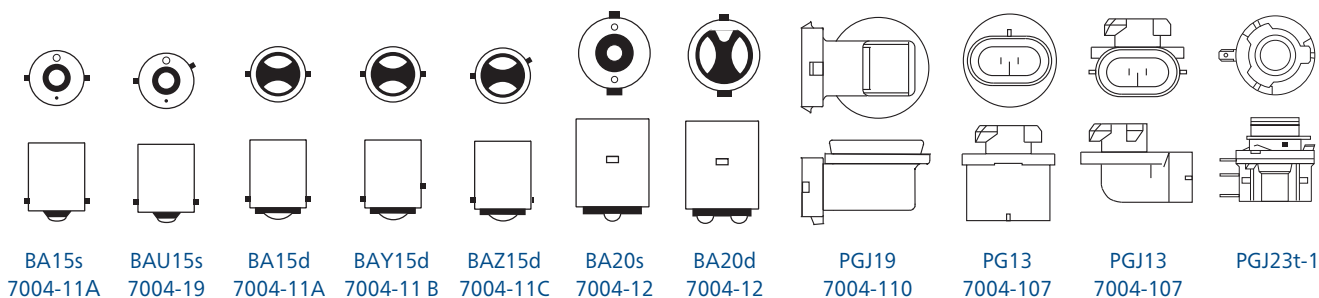

D2R

F

S3

M5
(P15d-25-1)

M5
(P15d-25-3)

M5
(BA20d)

Casquillos (IEC 60061-1)

Lumileds Germany GmbH