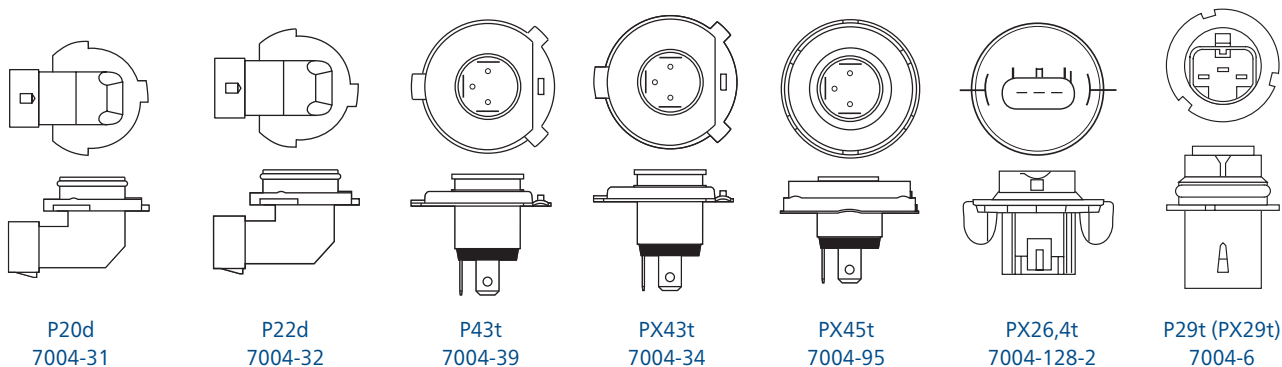

D2R

F

S3

M5
(P15d-25-1)

M5
(P15d-25-3)

M5
(BA20d)

Casquillos (IEC 60061-1)

Lumileds Germany GmbH