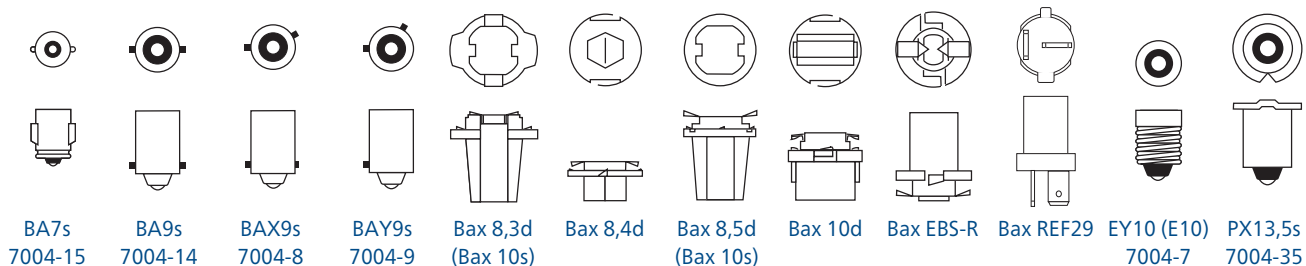

D2R

F

S3

M5
(P15d-25-1)

M5
(P15d-25-3)

M5
(BA20d)

Casquillos (IEC 60061-1)

Lumileds Germany GmbH