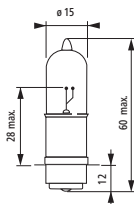

D2R

F

S3

M5
(P15d-25-1)

M5
(P15d-25-3)

M5
(BA20d)

Casquillos (IEC 60061-1)

Lumileds Germany GmbH