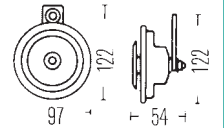

SISTEMAS ACÚSTICOS DE ADVERTENCIA

HELLA, Inc.

www.myhellalights.com

1 Pieza

Serie M26 - Tono Alto

No. de Parte	952-811M
Voltaje	12 V
Frecuencia	400 Hz
Nivel de sonido a 2 m	115 dB (A)
Consumo de energía	66W
Diámetro Medidas	97 mm 54 x 122 mm
Características	Junta de teflón anti-humedad
Homologación	E1 20011
ECE R28 5K4K*	Sí Sí
Terminales	Tipo cuchilla
Soporte en la bocina	Para tornillo M8
Cuerpo	Gris de metal galvanizado, diafragma negro
Temperatura de operación	-40° C a 90° C
Característica especial	

Nuevo

2 Piezas

Serie M26S - Set de Bocinas

No. de Parte	922000731
Voltaje	12 V
Frecuencia	350 / 415 Hz
Nivel de sonido a 2 m	115 dB (A)
Consumo de energía	2 x 42W
Diámetro Medidas	97 mm 54 x 122 mm
Características	-
Homologación	E4 165
ECE R28 5K4K*	Sí Sí
Terminales	Tipo cuchilla
Soporte en la bocina	Para tornillo M8
Cuerpo	Negro con rejilla protectora amarilla, diafragma azul
Temperatura de operación	-40° C a 90° C
Característica especial	

1 Pieza

Serie B36

	Tono Bajo	Tono Alto	Tono Bajo - 24 V	Tono Alto - 24 V	Tono Alto - 24 V
No. de Parte	002768082	002768551	768-382M	768-431M	768-201M
Voltaje	12 V	12 V	24 V	24 V	24 V
Frecuencia	335 Hz	400 Hz	335 Hz	400 Hz	400 Hz
Nivel de sonido a 2 m	116 dB (A)	116 dB (A)	116 dB (A)	116 dB (A)	116 dB (A)
Consumo de energía	72W	72W	72W	72W	72W
Diámetro Medidas	112 mm 53 x 129 mm	112 mm 53 x 129 mm	112 mm 53 x 129 mm	112 mm 53 x 129 mm	112 mm 53 x 129 mm
Características	-	-	-	-	Junta de teflón
Homologación	E1 20024	E1 20024	E1 20024	E1 20024	E1 20024
ECE R28	Sí	Sí	Sí	Sí	Sí
Terminales	Tipo cuchilla	Tipo cuchilla	Tipo cuchilla	Tipo cuchilla	Tipo cuchilla
Soporte en la bocina	Para tornillo M8	Para tornillo M8	Para tornillo M8	Para tornillo M8	Para tornillo M8
Cuerpo	Gris, metal galvanizado	Gris, metal galvanizado	Gris, metal galvanizado	Gris, metal galvanizado	Gris, metal galvanizado
Temperatura de operación	-40° C a 90° C	-40° C a 90° C	-40° C a 90° C	-40° C a 90° C	-40° C a 90° C
Característica especial					