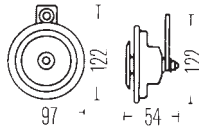

SISTEMAS ACÚSTICOS DE ADVERTENCIA

HELLA, Inc.

www.myhellalights.com

1 Pieza

Serie M26 - Tono Alto

No. de Parte	952-811M
Voltaje	12 V
Frecuencia	400 Hz
Nivel de sonido a 2 m	115 dB (A)
Consumo de energía	66W
Diámetro Medidas	97 mm 54 x 122 mm
Características	Junta de teflón anti-humedad
Homologación	E1 20011
ECE R28 5K4K*	Sí Sí
Terminales	Tipo cuchilla
Soporte en la bocina	Para tornillo M8
Cuerpo	Gris de metal galvanizado, diafragma negro
Temperatura de operación	-40° C a 90° C
Característica especial	

Nuevo

2 Piezas

Serie M26S - Set de Bocinas

No. de Parte	922000731
Voltaje	12 V
Frecuencia	350 / 415 Hz
Nivel de sonido a 2 m	115 dB (A)
Consumo de energía	2 x 42W
Diámetro Medidas	97 mm 54 x 122 mm
Características	-
Homologación	E4 165
ECE R28 5K4K*	Sí Sí
Terminales	Tipo cuchilla
Soporte en la bocina	Para tornillo M8
Cuerpo	Negro con rejilla protectora amarilla, diafragma azul
Temperatura de operación	-40° C a 90° C
Característica especial	

1 Pieza

Serie B36

	Tono Bajo	Tono Alto	Tono Bajo - 24 V	Tono Alto - 24 V	Tono Alto - 24 V
No. de Parte	002768082	002768551	768-382M	768-431M	768-201M
Voltaje	12 V	12 V	24 V	24 V	24 V
Frecuencia	335 Hz	400 Hz	335 Hz	400 Hz	400 Hz
Nivel de sonido a 2 m	116 dB (A)	116 dB (A)	116 dB (A)	116 dB (A)	116 dB (A)
Consumo de energía	72W	72W	72W	72W	72W
Diámetro Medidas	112 mm 53 x 129 mm	112 mm 53 x 129 mm	112 mm 53 x 129 mm	112 mm 53 x 129 mm	112 mm 53 x 129 mm
Características	-	-	-	-	Junta de teflón
Homologación	E1 20024	E1 20024	E1 20024	E1 20024	E1 20024
ECE R28	Sí	Sí	Sí	Sí	Sí
Terminales	Tipo cuchilla	Tipo cuchilla	Tipo cuchilla	Tipo cuchilla	Tipo cuchilla
Soporte en la bocina	Para tornillo M8	Para tornillo M8	Para tornillo M8	Para tornillo M8	Para tornillo M8
Cuerpo	Gris, metal galvanizado	Gris, metal galvanizado	Gris, metal galvanizado	Gris, metal galvanizado	Gris, metal galvanizado
Temperatura de operación	-40° C a 90° C	-40° C a 90° C	-40° C a 90° C	-40° C a 90° C	-40° C a 90° C
Característica especial					