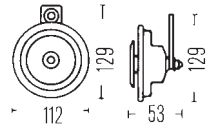

SISTEMAS ACÚSTICOS DE ADVERTENCIA

HELLA, Inc.

www.myhellalights.com

1 Pieza

Serie M26 - Tono Alto

No. de Parte	952-811M
Voltaje	12 V
Frecuencia	400 Hz
Nivel de sonido a 2 m	115 dB (A)
Consumo de energía	66W
Diámetro Medidas	97 mm 54 x 122 mm
Características	Junta de teflón anti-humedad
Homologación	E1 20011
ECE R28 5K4K*	Sí Sí
Terminales	Tipo cuchilla
Soporte en la bocina	Para tornillo M8
Cuerpo	Gris de metal galvanizado, diafragma negro
Temperatura de operación	-40° C a 90° C
Característica especial	

Nuevo

2 Piezas

Serie M26S - Set de Bocinas

No. de Parte	922000731
Voltaje	12 V
Frecuencia	350 / 415 Hz
Nivel de sonido a 2 m	115 dB (A)
Consumo de energía	2 x 42W
Diámetro Medidas	97 mm 54 x 122 mm
Características	-
Homologación	E4 165
ECE R28 5K4K*	Sí Sí
Terminales	Tipo cuchilla
Soporte en la bocina	Para tornillo M8
Cuerpo	Negro con rejilla protectora amarilla, diafragma azul
Temperatura de operación	-40° C a 90° C
Característica especial	

1 Pieza

Serie B36

	Tono Bajo	Tono Alto	Tono Bajo - 24 V	Tono Alto - 24 V	Tono Alto - 24 V
No. de Parte	002768082	002768551	768-382M	768-431M	768-201M
Voltaje	12 V	12 V	24 V	24 V	24 V
Frecuencia	335 Hz	400 Hz	335 Hz	400 Hz	400 Hz
Nivel de sonido a 2 m	116 dB (A)	116 dB (A)	116 dB (A)	116 dB (A)	116 dB (A)
Consumo de energía	72W	72W	72W	72W	72W
Diámetro Medidas	112 mm 53 x 129 mm	112 mm 53 x 129 mm	112 mm 53 x 129 mm	112 mm 53 x 129 mm	112 mm 53 x 129 mm
Características	-	-	-	-	Junta de teflón
Homologación	E1 20024	E1 20024	E1 20024	E1 20024	E1 20024
ECE R28	Sí	Sí	Sí	Sí	Sí
Terminales	Tipo cuchilla	Tipo cuchilla	Tipo cuchilla	Tipo cuchilla	Tipo cuchilla
Soporte en la bocina	Para tornillo M8	Para tornillo M8	Para tornillo M8	Para tornillo M8	Para tornillo M8
Cuerpo	Gris, metal galvanizado	Gris, metal galvanizado	Gris, metal galvanizado	Gris, metal galvanizado	Gris, metal galvanizado
Temperatura de operación	-40° C a 90° C	-40° C a 90° C	-40° C a 90° C	-40° C a 90° C	-40° C a 90° C
Característica especial					