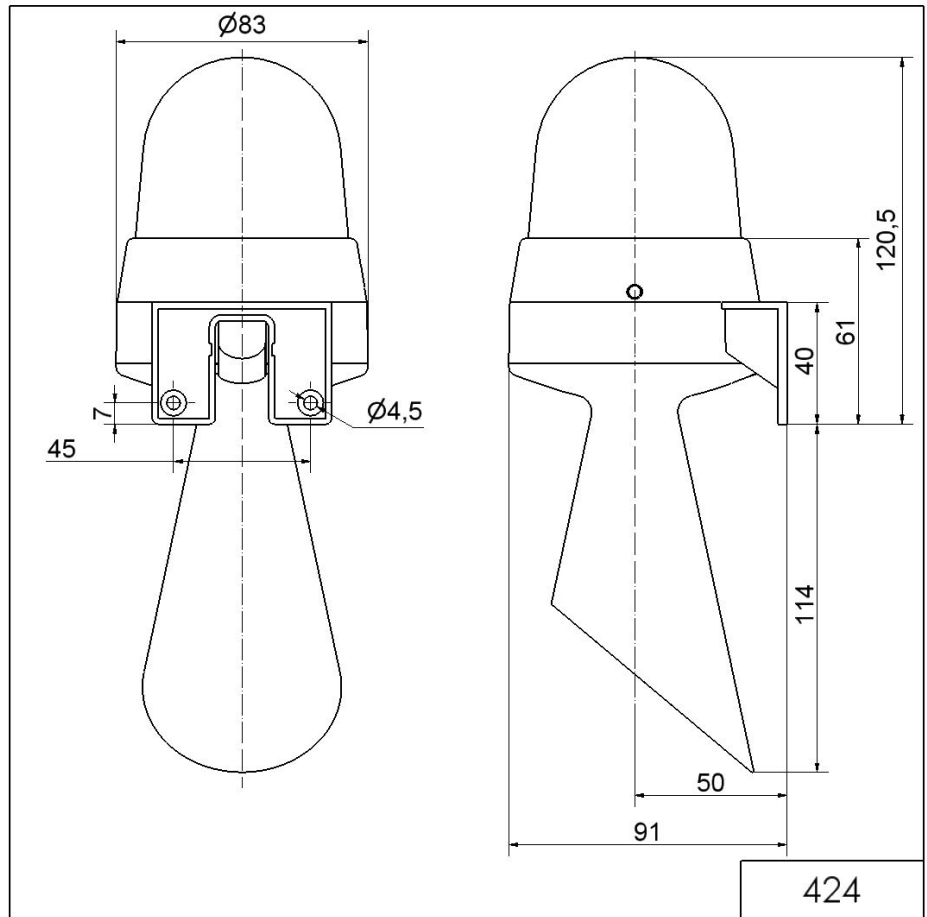

Mini / LED/Horn Combination 424

Zumbador electrónico LED WM continuo 24V

DIBUJO

! Para obtener información adicional sobre la instalación y el montaje, consulte la guía del usuario adecuada en www.werma.com. Esta copia impresa es solo para información y está sujeta a modificaciones.