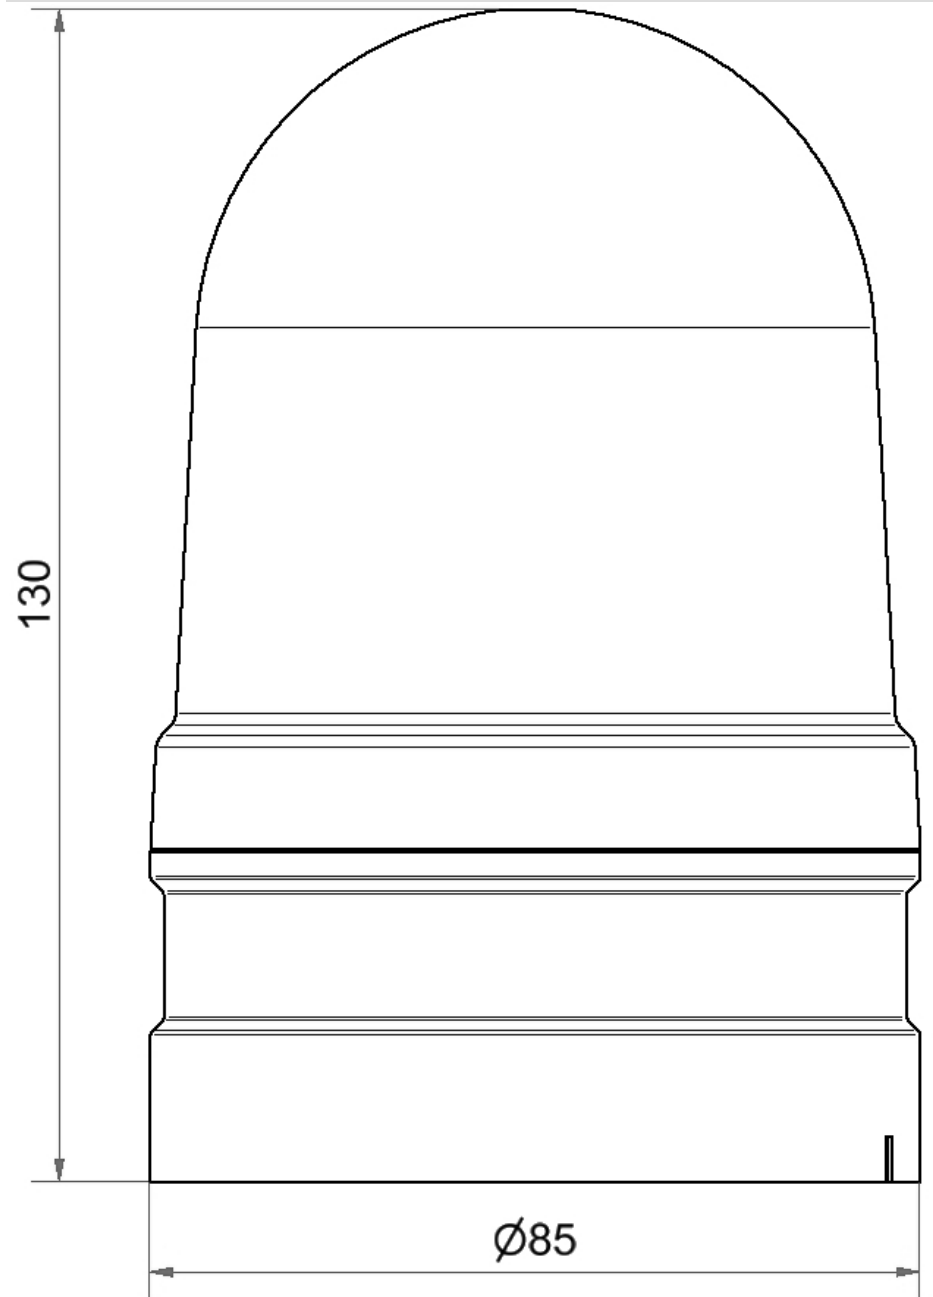

Midi luz edificio / EvoSIGNAL

Midi TwinFLASH 115-230VAC GN

DIBUJO

Para obtener información adicional sobre la instalación y el montaje, consulte la guía del usuario adecuada en www.werma.com. Esta copia impresa es solo para información y está sujeta a modificaciones.