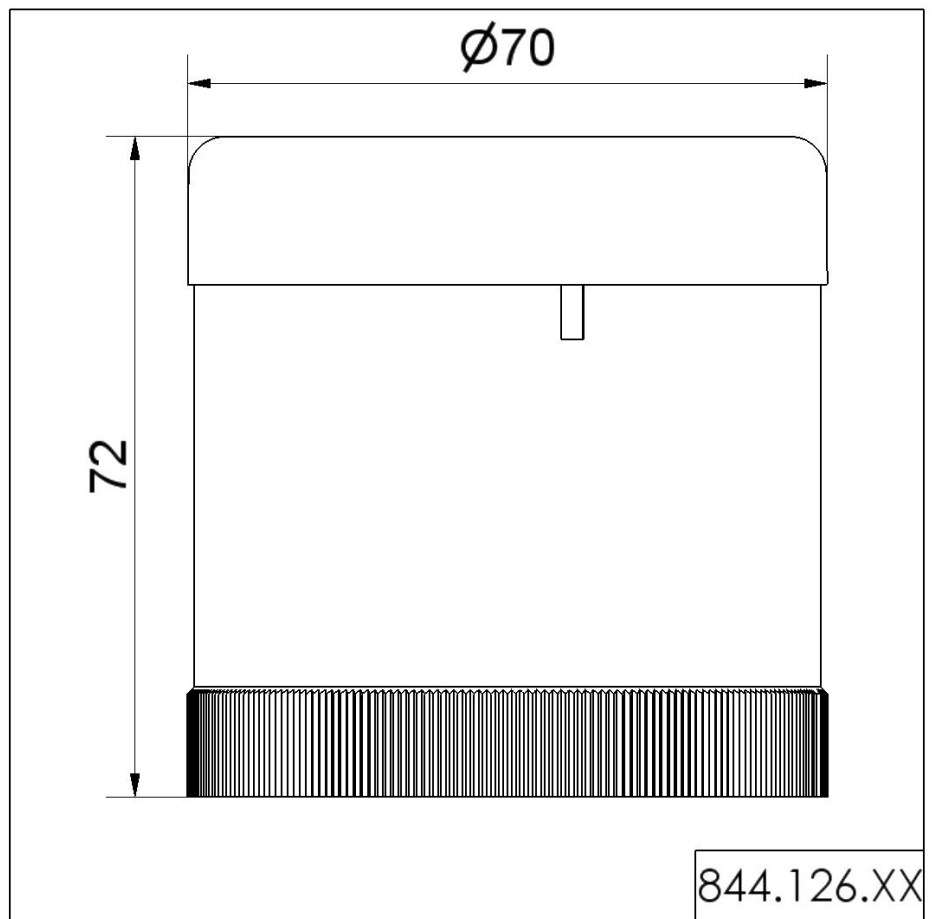

KombiSIGN 70 / Audible Devices 844

Elemento de sirena 8 tonos 24VAC/DC BK

DIBUJO

Para obtener información adicional sobre la instalación y el montaje, consulte la guía del usuario adecuada en www.werma.com. Esta copia impresa es solo para información y está sujeta a modificaciones.