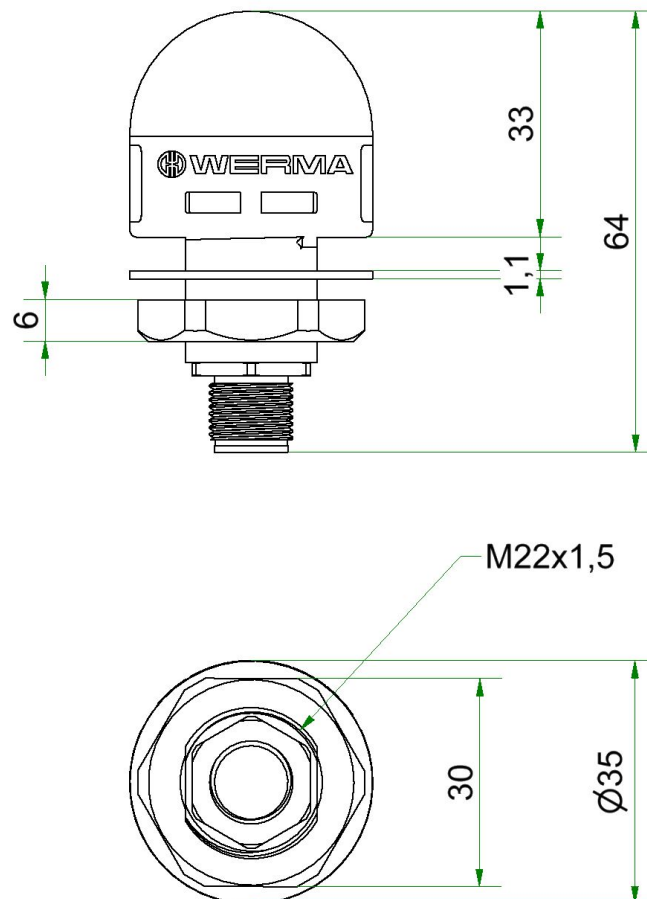

Mini / MC35

MC35 UL Lamp + Zumbador 10-30V RGB M12

DIBUJO

! Para obtener información adicional sobre la instalación y el montaje, consulte la guía del usuario adecuada en www.werma.com. Esta copia impresa es solo para información y está sujeta a modificaciones.