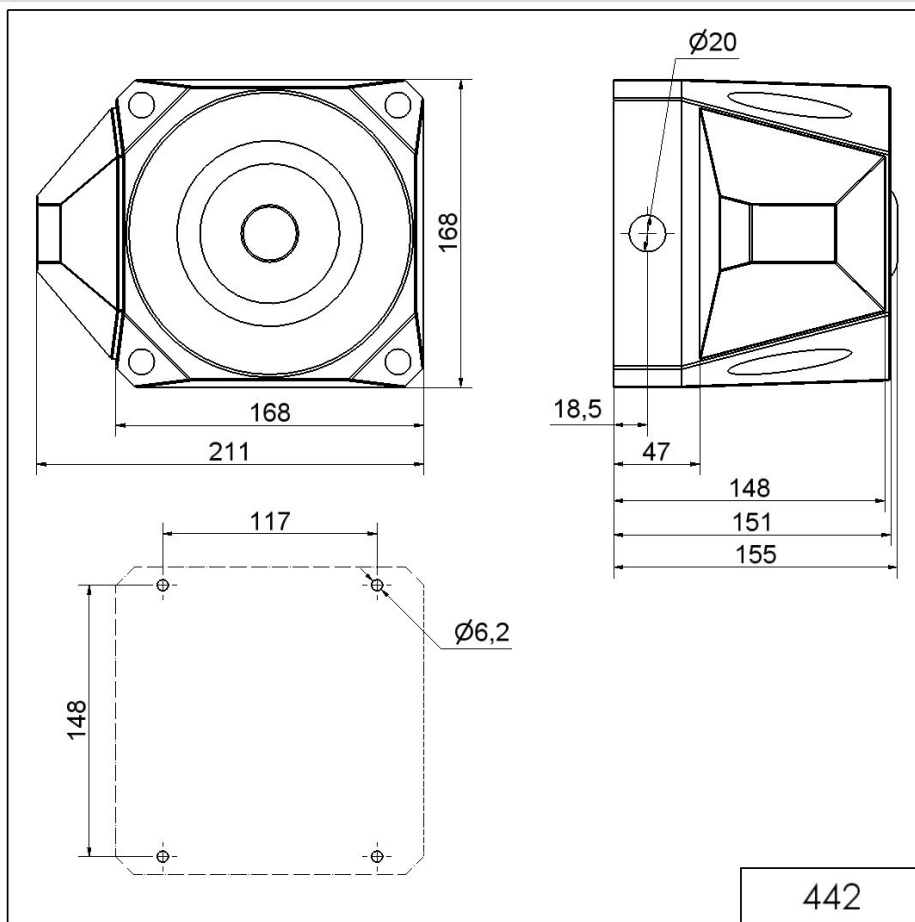

Ultrasensible / Flash/Multi-Tone Sounder 442

Sirena estroboscópica WM 42 tonos 115-23

DIBUJO

Para obtener información adicional sobre la instalación y el montaje, consulte la guía del usuario adecuada en www.werma.com. Esta copia impresa es solo para información y está sujeta a modificaciones.