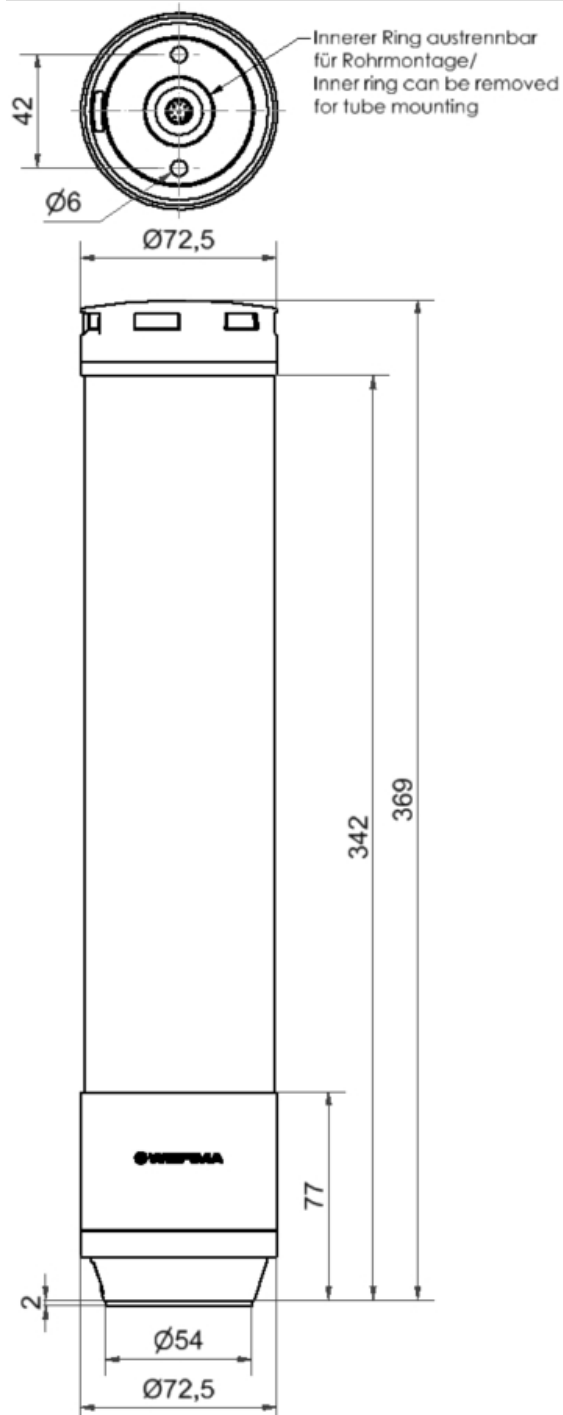

Columnas compactas de señalización / eSIGN eSIGN 15 Segmentos con Sirena BK

DIBUJO

! Para obtener información adicional sobre la instalación y el montaje, consulte la guía del usuario adecuada en www.werma.com. Esta copia impresa es solo para información y está sujeta a modificaciones.